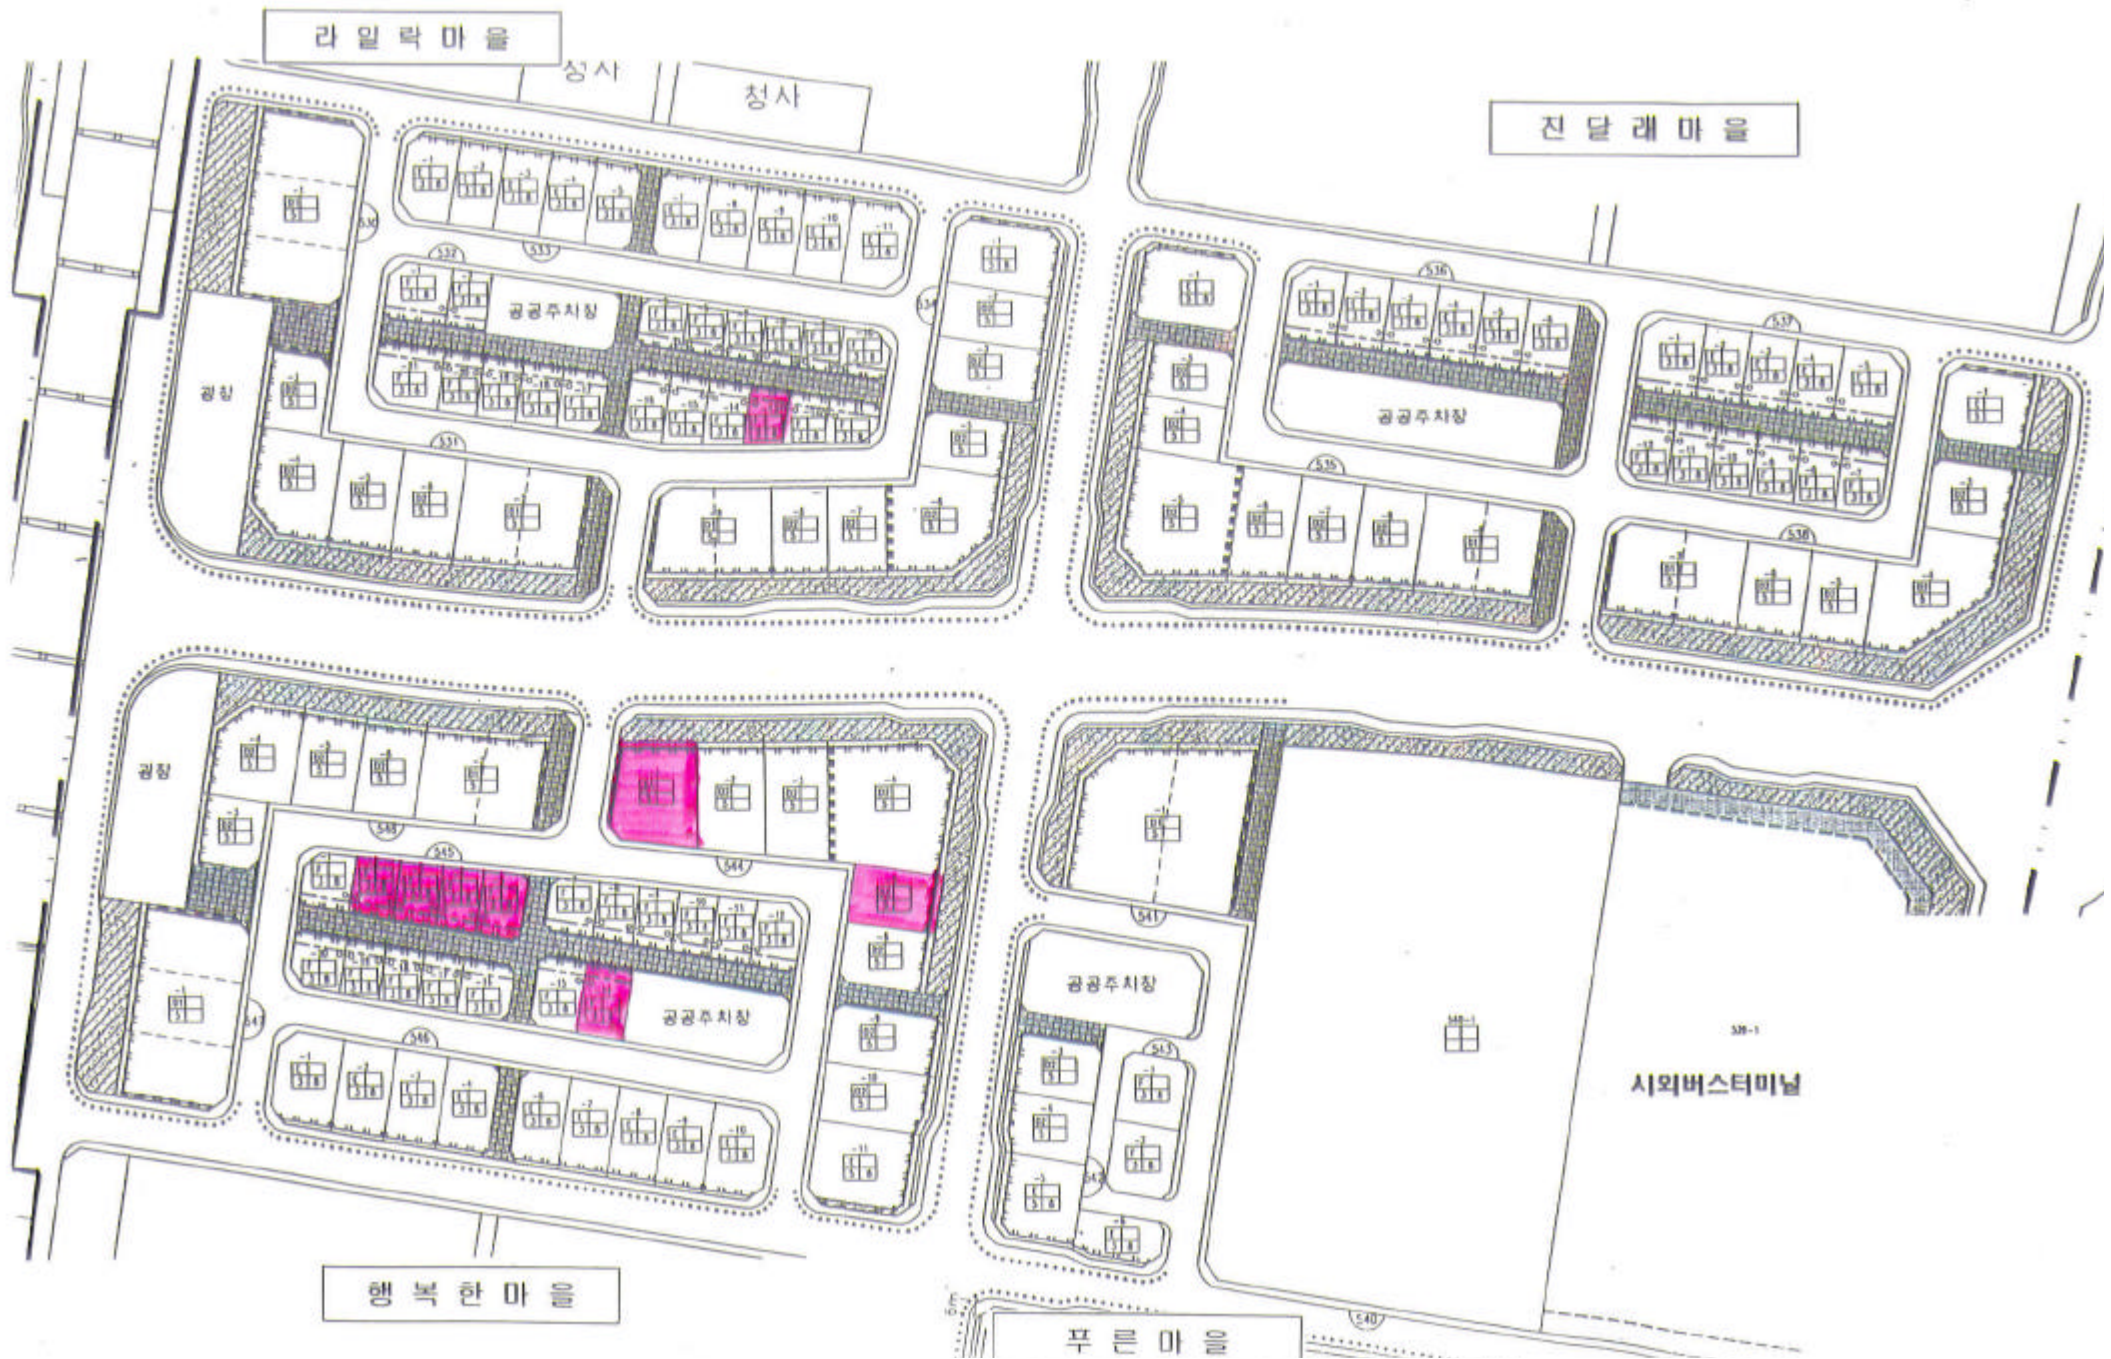

[별지]

부천상동지구 상업용지 건축허가 현황

부천상동지구 상업용지 관광호텔 불승인 현황

□ 대각선 횡단보도 설치 예정위치

일련번호	위 치	비 고
1	금강마을 앞 사거리	중부경찰서관내
2	무지개마을	"
소 계	2개소	소요예산 ₩20,000,000원

□ 보행자 보호등 설치 예정위치

일련번호	위 치	비 고
1	강남시장 입구	중부경찰서관내
2	부흥초교 옆	"
3	금강마을 반석유치원 앞	"
4	금강, 은하마을 횡단보도	"
5	중원고교 앞	"
6	신흥로 SK 주유소 앞	"
7	장애인 복지회관 앞	"
8	원종동 옥일아파트 앞	"
9	소사구청 입구	남부경찰서관내
10	소명지하차도	"
소 계	10개소	소요예산 ₩50,000,000원

대각선흥단보도 및 보행자보호등 위치도

보행자보호등 설치사례

보행자보호등 설치사례

보행자보호등 설치사례